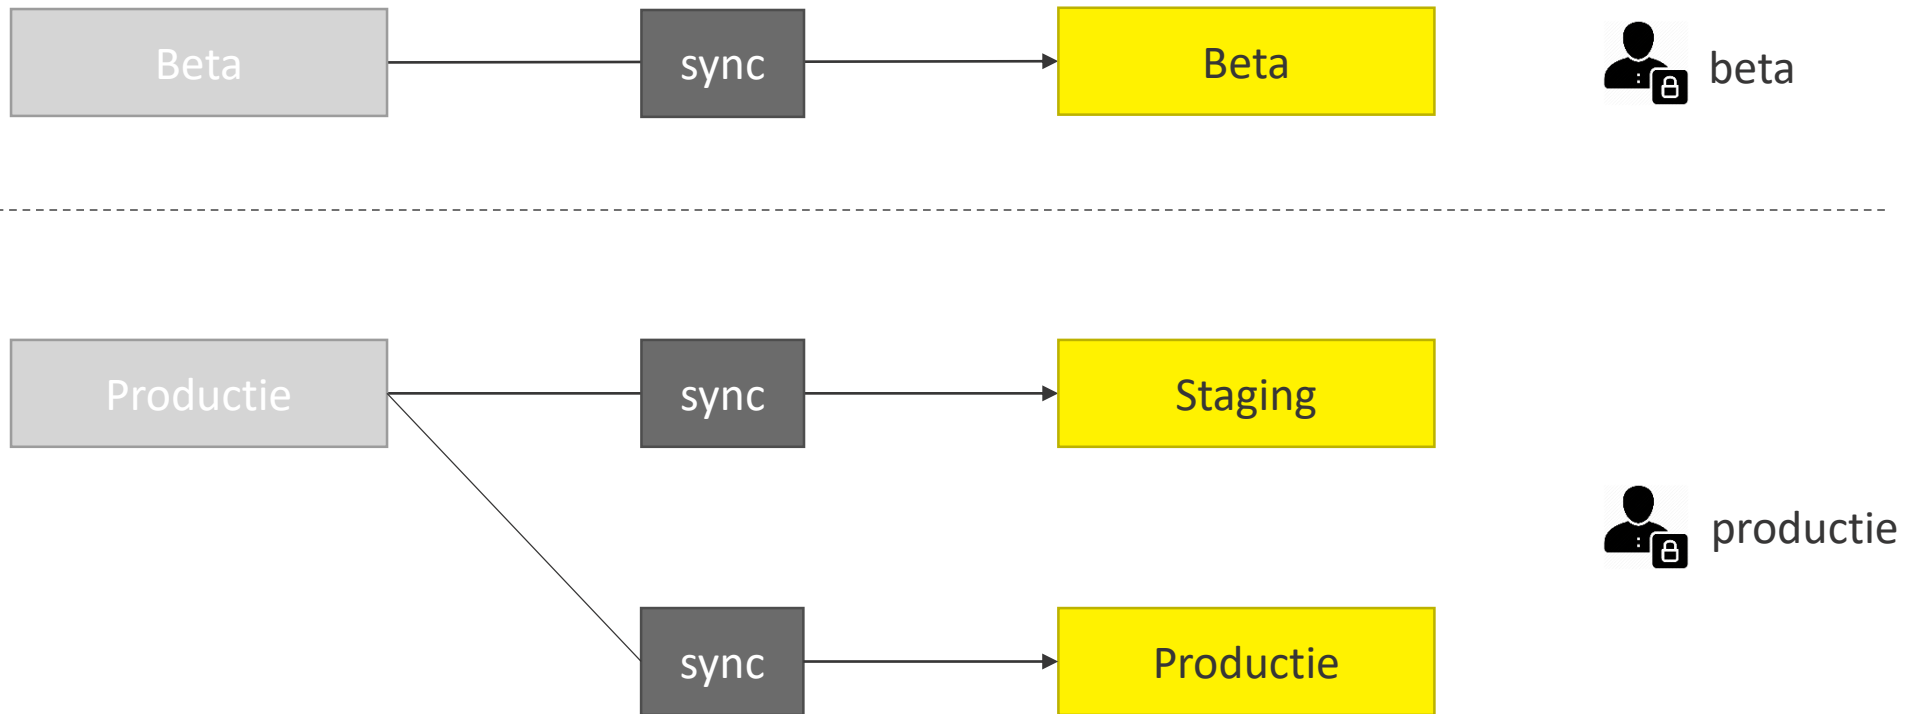

Vlaamse
overheid

GIPOD²

Staging & omgevingen

INFORMATIE
VLAANDEREN

www.vlaanderen.be/informatievlaanderen

Staging omgeving

- > Vraag voor omgeving met productie data
- > Kopie van productie data uit huidige GIPOD
 - Via synchronisatie up-to-date
- > Versie: 0.8
- > Alle functionaliteiten van release 1, behalve:
 - Eind september:
 - > Vraag voor grondwerken
 - > Notificaties Vraag voor grondwerken en Signalisatievergunning
 - Continu: Hotfixes
 - Interne doorontwikkeling: De Lijn, VLAIO, monitoring, public API

Productie omgeving

- > Productie versie wordt uitgerold in september
 - Enkel API
 - Enkel lezen

- > Volledige synchronisatie

Overzicht omgevingen

Huidige GIPOD

Nieuwe GIPOD

URL's van de omgevingen (vanaf 10/9/2020)

> Productie

- GUI: <https://gipod.vlaanderen.be>
- API:
 - > Afgeschermd: <https://private-api.gipod.vlaanderen.be/>
 - > Publiek: <https://api.gipod.vlaanderen.be/>

> Staging

- GUI: <https://gipod.staging-vlaanderen.be>
- API: <https://private-api.gipod.staging-vlaanderen.be/>
 - > publieke API niet op staging