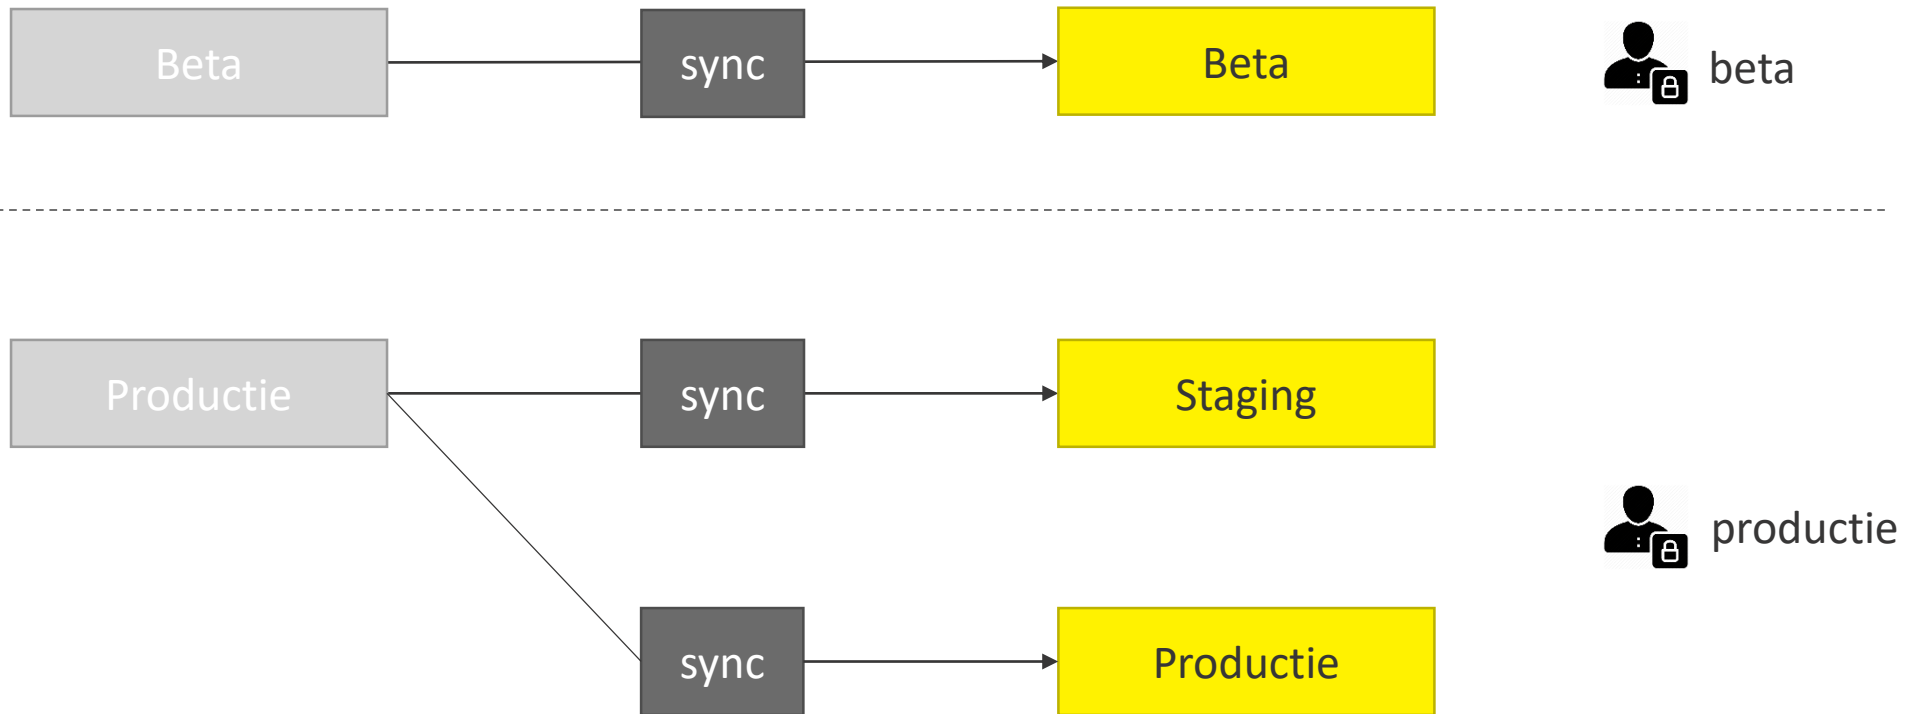

Vlaamse
overheid

GIPOD²

Staging & omgevingen

INFORMATIE
VLAANDEREN

www.vlaanderen.be/informatievlaanderen

Staging omgeving

- > Vraag voor omgeving met productie data
- > Kopie van productie data uit huidige GIPOD
 - Via synchronisatie up-to-date
- > Versie: 0.8
- > Alle functionaliteiten van release 1, behalve:
 - Eind september:
 - > Vraag voor grondwerken
 - > Notificaties Vraag voor grondwerken en Signalisatievergunning
 - Continu: Hotfixes
 - Interne doorontwikkeling: De Lijn, VLAIO, monitoring, public API

Productie omgeving

- > Productie versie wordt uitgerold in september
 - Enkel API
 - Enkel lezen

- > Volledige synchronisatie

Overzicht omgevingen

Huidige GIPOD

Nieuwe GIPOD

URL's van de omgevingen (vanaf 10/9/2020)

> Productie

- GUI: <https://gipod.vlaanderen.be>
- API:
 - > Afschermd: <https://private-api.gipod.vlaanderen.be/api/v1>
 - > Publiek: <https://api.gipod.vlaanderen.be/api/v1>

> Staging

- GUI: <https://gipod.staging-vlaanderen.be>
- API: <https://private-api.gipod.staging-vlaanderen.be/api/v1>
 - > publieke API niet op staging