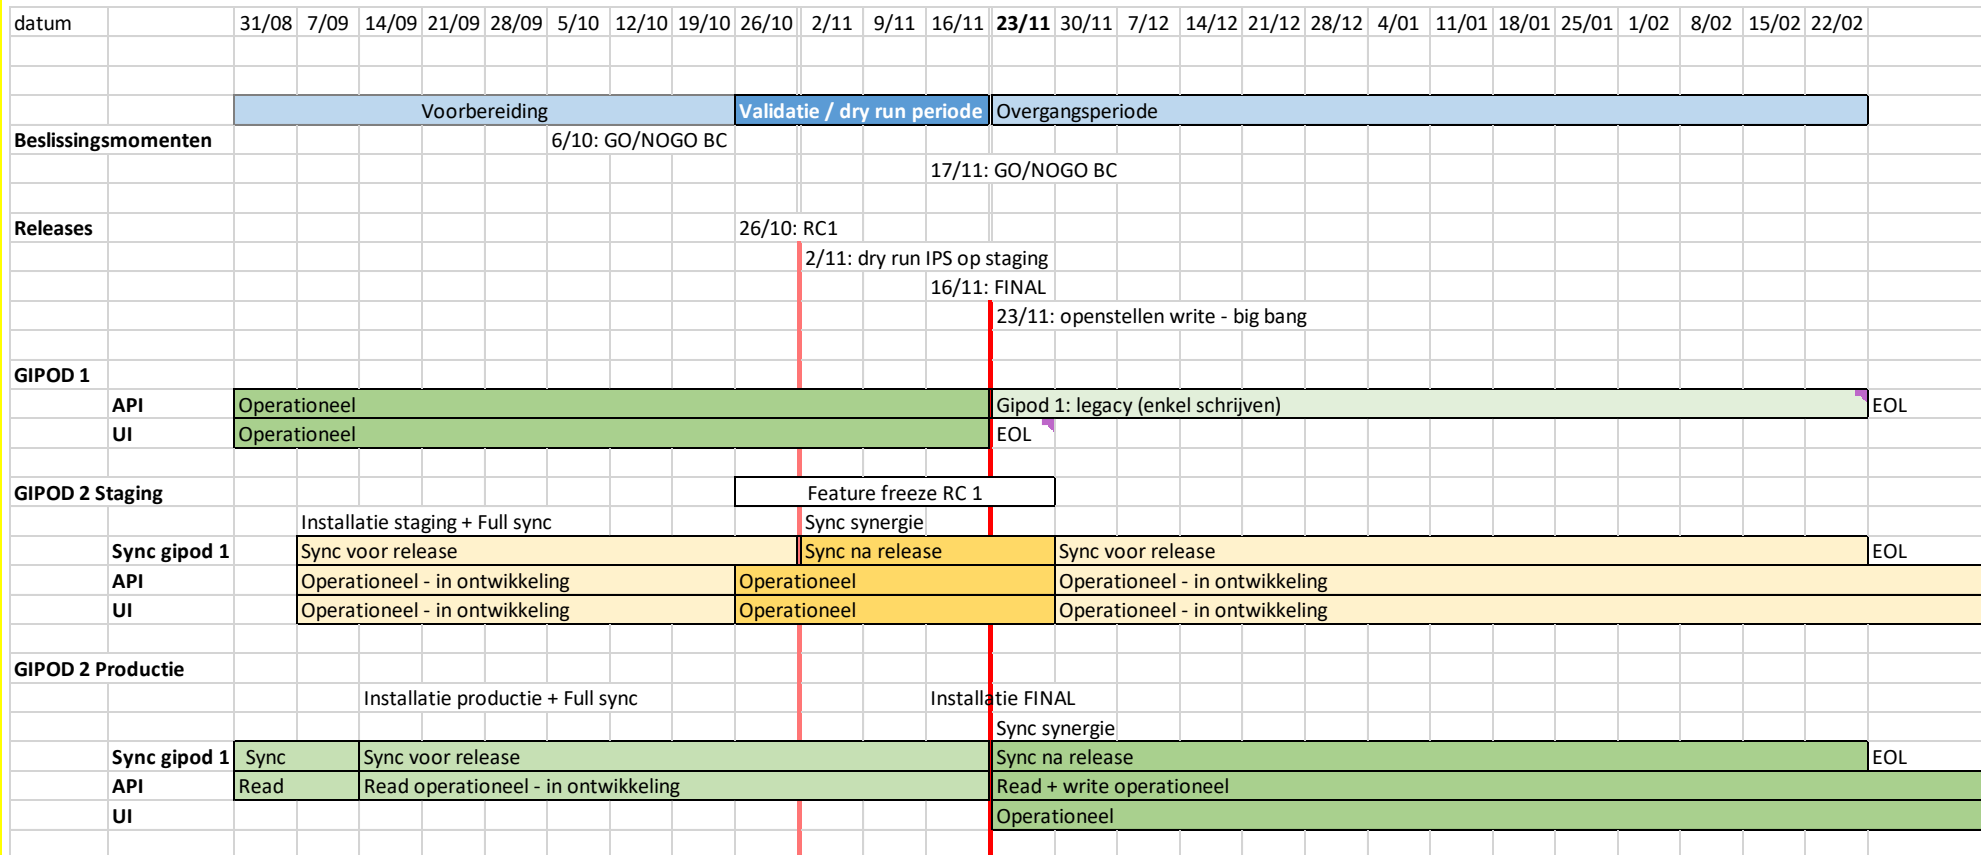

Release planning & Big Bang