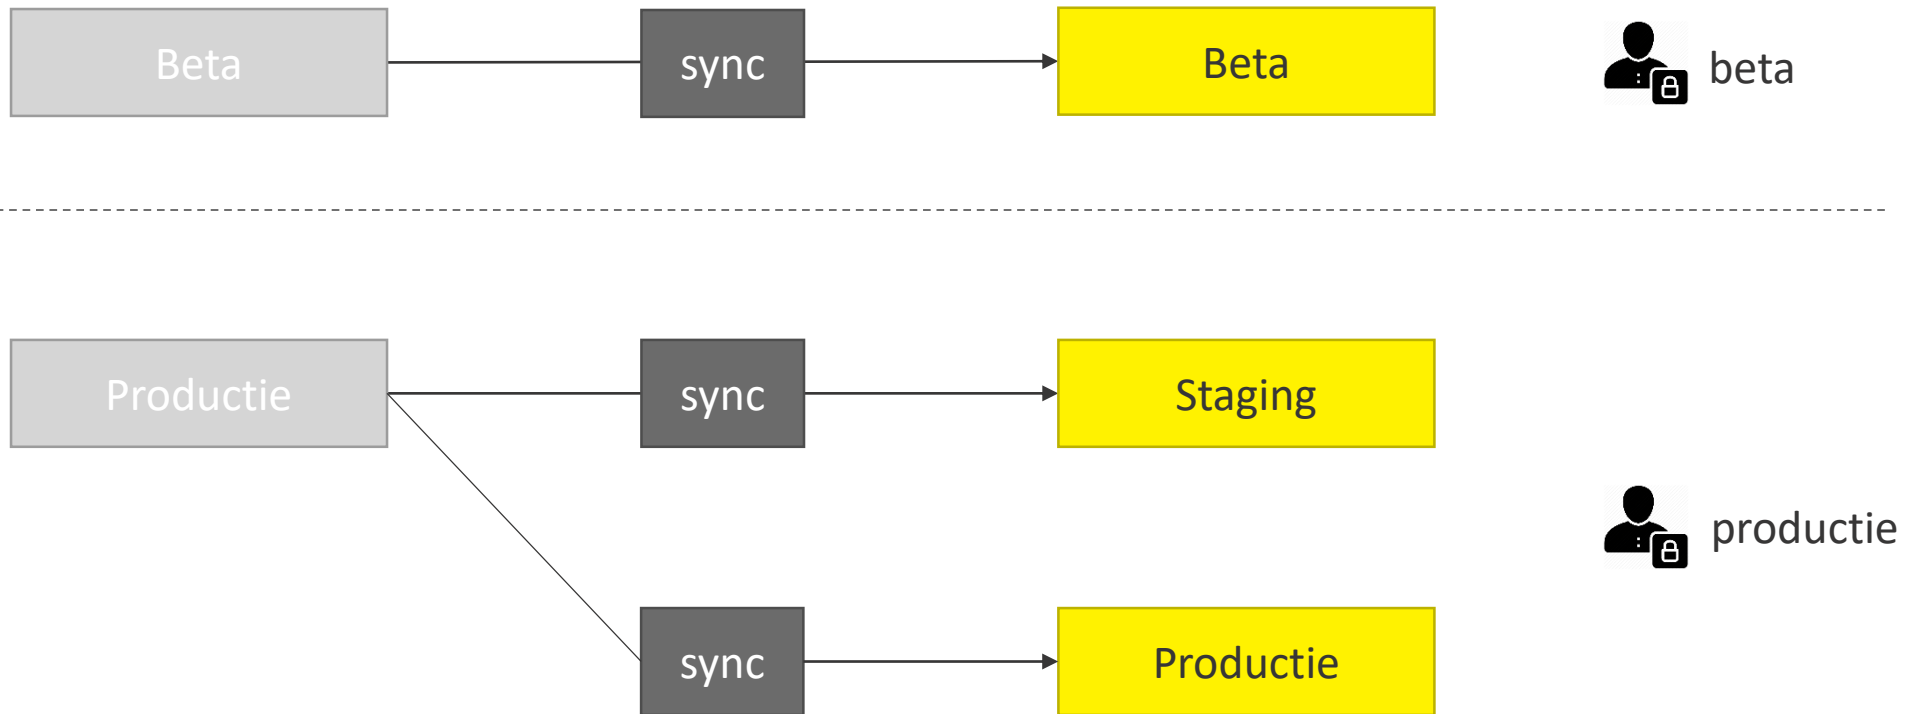

Vlaamse
overheid

GIPOD²

Staging & omgevingen

INFORMATIE
VLAANDEREN

www.vlaanderen.be/informatievlaanderen

Staging omgeving

- > Vraag voor omgeving met productie data
- > Kopie van productie data uit huidige GIPOD
 - Via synchronisatie up-to-date
- > Versie: 0.8
- > Alle functionaliteiten van release 1, behalve:
 - Eind september:
 - > Vraag voor grondwerken
 - > Notificaties Vraag voor grondwerken en Signalisatievergunning
 - Continu: Hotfixes
 - Interne doorontwikkeling: De Lijn, VLAIO, monitoring, public API

Productie omgeving

- > Productie versie wordt uitgerold in september
 - Enkel API
 - Enkel lezen

- > Volledige synchronisatie

Overzicht omgevingen

Huidige GIPOD

Nieuwe GIPOD

URL's van de omgevingen (vanaf 10/9/2020)

> Productie

- GUI: <https://gipod.vlaanderen.be>
- API:
 - > Afschermd: <https://private.api.gipod.vlaanderen.be/api/v1>
 - > Publiek: <https://api.gipod.vlaanderen.be/api/v1>

> Staging

- GUI: <https://gipod.staging-vlaanderen.be>
- API: <https://private.api.gipod.staging-vlaanderen.be/api/v1>
 - > publieke API niet op staging

> Beta: blijft ongewijzigd

Tijdelijke url's staging

- > UI: <https://stg-web-ui.azurewebsites.net/>
- > API: <http://stg-api-gateway.azurewebsites.net/>

Toegang tot de omgevingen

- > Staging & productie GUI
 - Via bestaande gebruikers
 - Zelfde login voor staging als productie